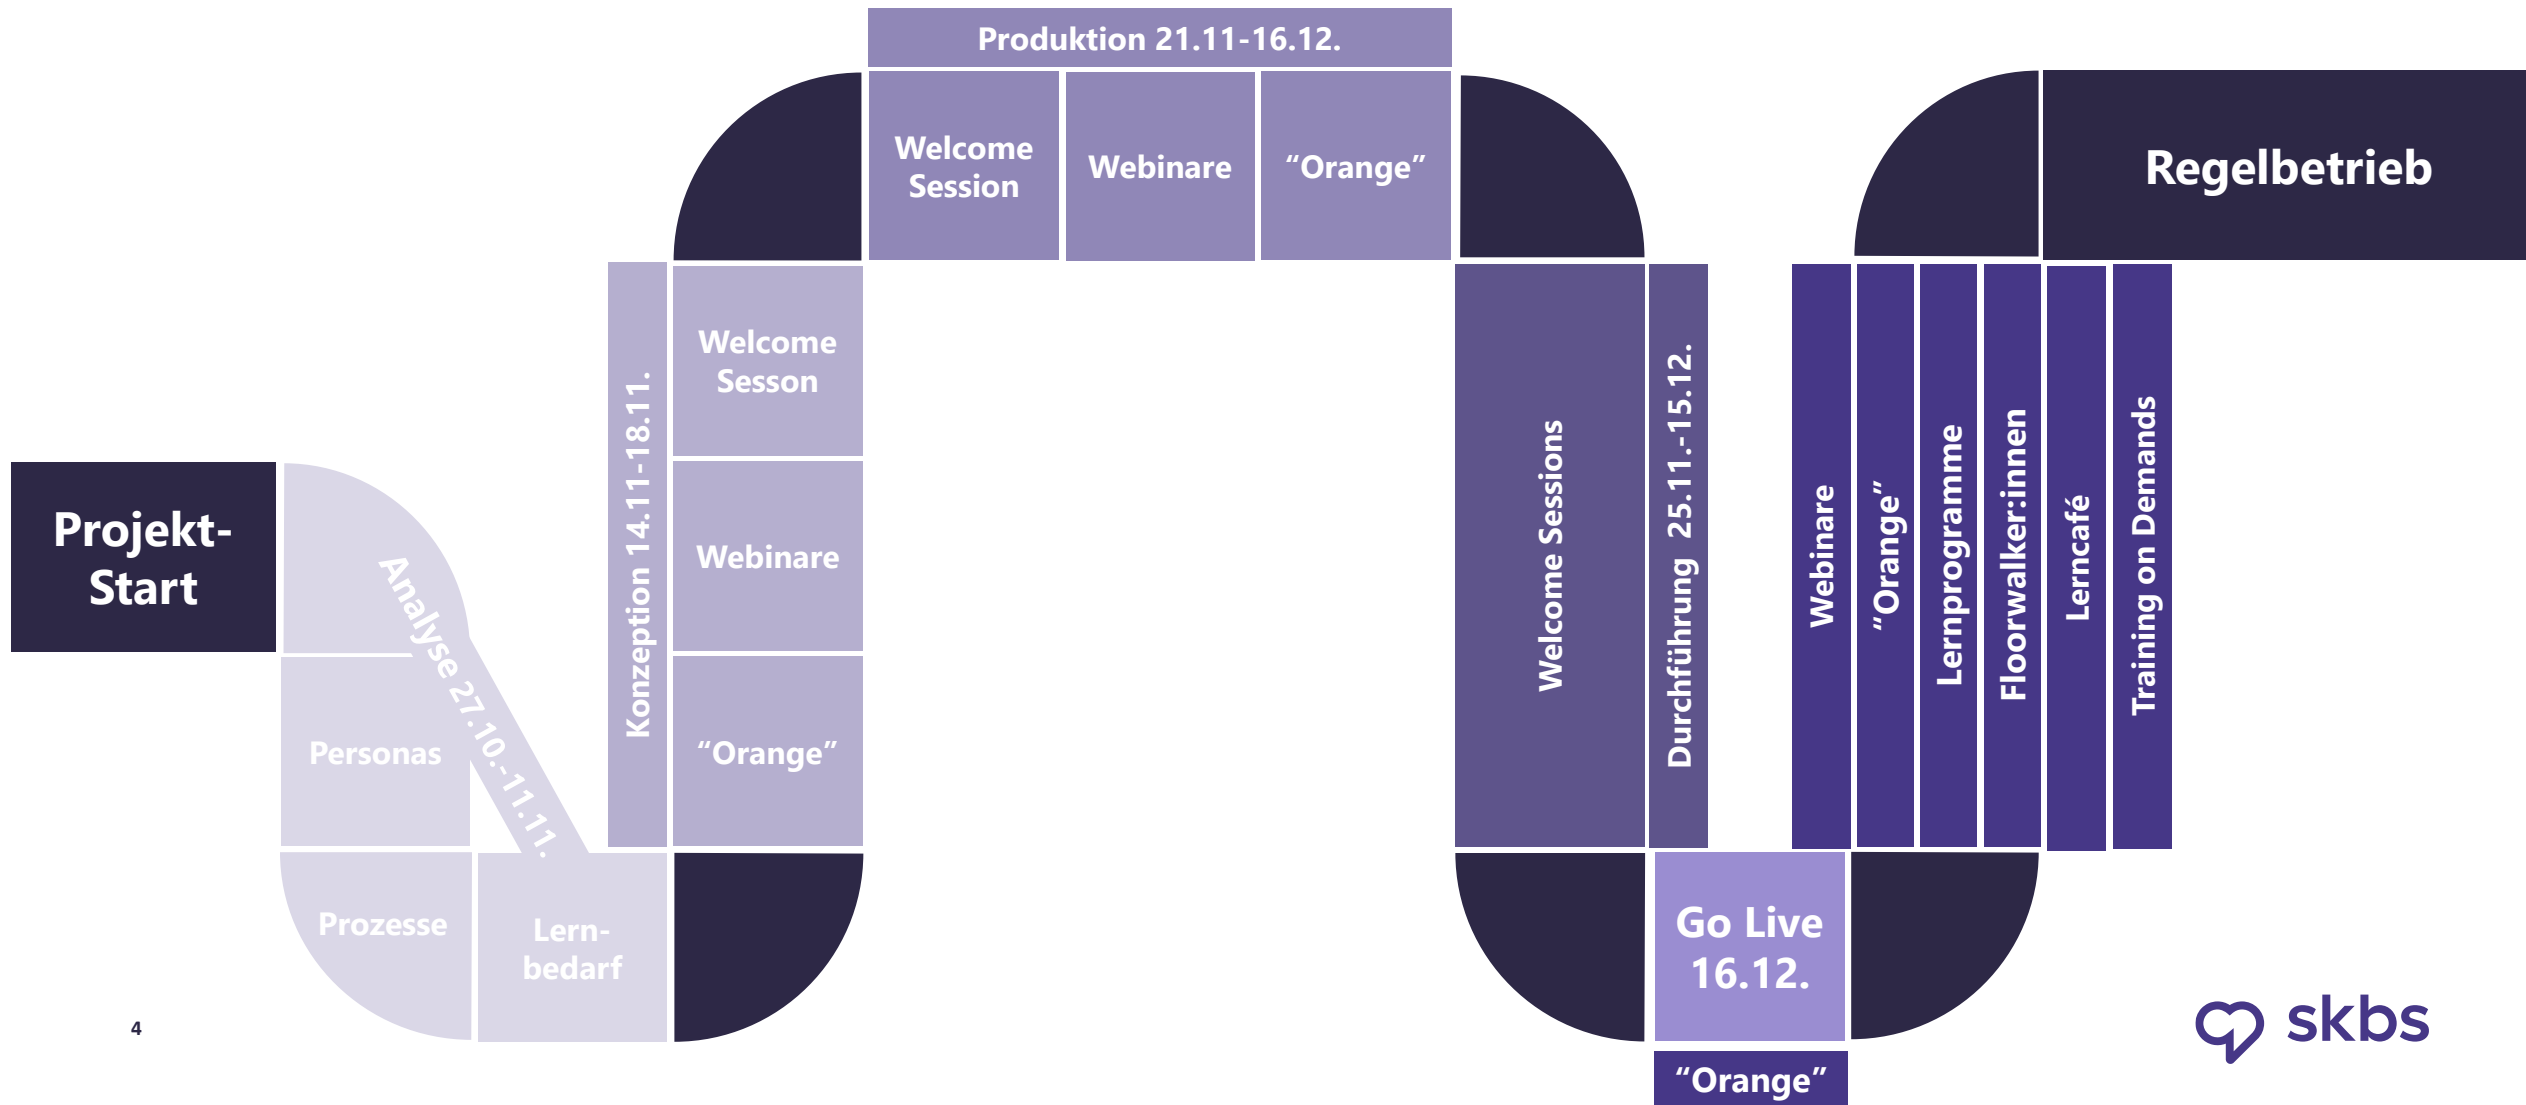

InspirePeople
to have a good workday

Systemschulung neu gedacht....

Das skbs ist ein kommunaler Maximalversorger mit
1.499 Planbetten und rund 4.500 Beschäftigten

Neue Wege

entstehen

beim Gehen

Auswahl im Zeitkorridor machbarer Lernformate

Beispiel Performanceformat – Die Orange

Haben Sie Fragen?

 **skbs**
STÄDTISCHES
KLINIKUM
BRAUNSCHWEIG

 **skbs**

 **skbs**
STÄDTISCHES
KLINIKUM
BRAUNSCHWEIG